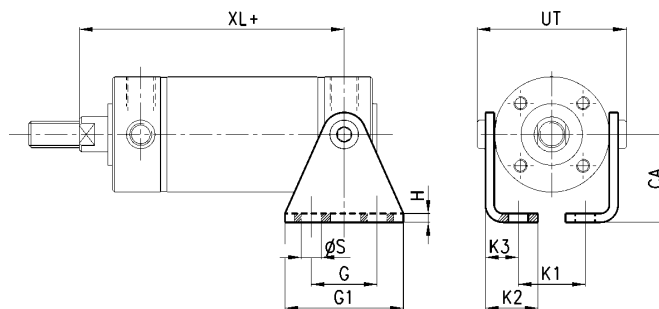

Threaded Trunnion Pin Mod. T...

(+ = add stroke)

DIMENSIONS

Mod.	∅cyl.	SW	∅TDh9	TL	UT	XG	XJ
T-27-50	50	6	12	9,5	68	26	84
T-27-63	63	6	14	11	84	26	86

Rear Trunnion bracket Mod. I...

(+ = add stroke)

DIMENSIONS

Mod.	∅	G3	G	G1	G2	H	XC	XL	∅S	K1	K2	K3	CA	UT
I-27-20	20	18,5	15	30	8	1,5	77	-	5,5	-	15	-	20	-
I-27-25	25	20	15	33	9	2	78,5	-	6,6	-	18	-	22	-
I-27-32	32	20	15	35	10	2	93	-	6,6	-	20,5	-	25	-
I-27-40	40	25	20	42	11	3	96	-	7	-	26	-	28	-

Rear Trunnion bracket Mod. I...

(+ = add stroke)

DIMENSIONS

Mod.	∅	G3	G	G1	G2	H	XC	XL	∅S	K1	K2	K3	CA	UT
I-27-50	50	-	30	54	-	4	-	84	9	30,5	24	15	40	68
I-27-63	63	-	40	64	-	5	-	86	9	40,5	26,5	17,5	47	84