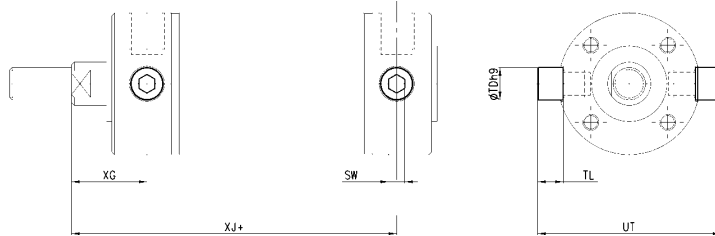

Threaded Trunnion Pin Mod. T...

(+ = add stroke)

DIMENSIONS

Mod.	∅cyl.	SW	∅TDh9	TL	UT	XG	XJ
T-27-50	50	6	12	9,5	68	26	84
T-27-63	63	6	14	11	84	26	86

Rear Trunnion bracket Mod. I...

(+ = add stroke)

DIMENSIONS

Mod.	∅	G3	G	G1	G2	H	XC	XL	∅S	K1	K2	K3	CA	UT
I-27-20	20	18,5	15	30	8	1,5	77	-	5,5	-	15	-	20	-
I-27-25	25	20	15	33	9	2	78,5	-	6,6	-	18	-	22	-
I-27-32	32	20	15	35	10	2	93	-	6,6	-	20,5	-	25	-
I-27-40	40	25	20	42	11	3	96	-	7	-	26	-	28	-

Rear Trunnion bracket Mod. I...

(+ = add stroke)

DIMENSIONS

Mod.	∅	G3	G	G1	G2	H	XC	XL	∅S	K1	K2	K3	CA	UT
I-27-50	50	-	30	54	-	4	-	84	9	30,5	24	15	40	68
I-27-63	63	-	40	64	-	5	-	86	9	40,5	26,5	17,5	47	84