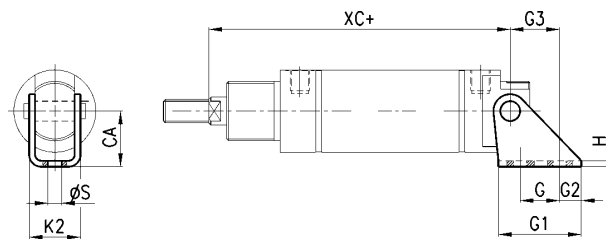

Threaded Trunnion Pin Mod. T...

(+ = add stroke)

DIMENSIONS

Mod.	∅cyl.	SW	∅TDh9	TL	UT	XG	XJ
T-27-50	50	6	12	9,5	68	26	84
T-27-63	63	6	14	11	84	26	86

Rear Trunnion bracket Mod. I...

(+ = add stroke)

DIMENSIONS

Mod.	∅	G3	G	G1	G2	H	XC	XL	∅S	K1	K2	K3	CA	UT
I-27-20	20	18,5	15	30	8	1,5	77	-	5,5	-	15	-	20	-
I-27-25	25	20	15	33	9	2	78,5	-	6,6	-	18	-	22	-
I-27-32	32	20	15	35	10	2	93	-	6,6	-	20,5	-	25	-
I-27-40	40	25	20	42	11	3	96	-	7	-	26	-	28	-

Rear Trunnion bracket Mod. I...

(+ = add stroke)

DIMENSIONS

Mod.	∅	G3	G	G1	G2	H	XC	XL	∅S	K1	K2	K3	CA	UT
I-27-50	50	-	30	54	-	4	-	84	9	30,5	24	15	40	68
I-27-63	63	-	40	64	-	5	-	86	9	40,5	26,5	17,5	47	84