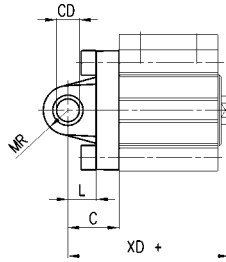

Male trunnion bracket Mod. L...

(+ add the stroke)

DIMENSIONS

Mod.	øcyl.	DC H9	MR	L	C	XD	F	G	EW
L-QP-32	32	10	9	12	22	66	33	35	26
L-QP-40	40	12	13	15	25	73	40	40	28
L-QP-50	50	12	13	15	27	75.5	50	50	32
L-QP-63	63	16	15	20	32	86	61	61	40
L-QP-80	80	16	15	24	36	99.5	77	77	50
L-QP-100	100	20	18	29	41	115.5	94	94	60

Feet bracket Mod. B...

(+ add the stroke)

DIMENSIONS

Mod.	øcyl.	C	SA	XA	SB	XB	TR	G	AB	AH	AO
B-QP-32	32	3	61.9	55.2	23.1	35.8	57	71	6.6	30	8.8
B-QP-40	40	3	64.8	59.1	26	39.7	64	78	6.6	33	8.8
B-QP-50	50	4	71.6	63.1	20.8	37.7	79	95	9	39	10.3
B-QP-63	63	4	81.9	70.2	25.1	41.8	95	113	11	46	13.8
B-QP-80	80	6	96.5	83	28.5	49	118	140	13	59	10.5
B-QP-100	100	6	114.5	97.5	22.5	51.5	137	162	13	71	17