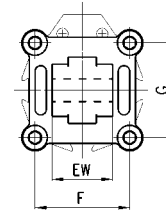

Male trunnion bracket Mod. L...

(+ add the stroke)

DIMENSIONS

Mod.	øcyl.	DC H9	MR	L	C	XD	F	G	EW
L-QP-32	32	10	9	12	22	66	33	35	26
L-QP-40	40	12	13	15	25	73	40	40	28
L-QP-50	50	12	13	15	27	75.5	50	50	32
L-QP-63	63	16	15	20	32	86	61	61	40
L-QP-80	80	16	15	24	36	99.5	77	77	50
L-QP-100	100	20	18	29	41	115.5	94	94	60

Feet bracket Mod. B...

(+ add the stroke)

DIMENSIONS

Mod.	øcyl.	C	SA	XA	SB	XB	TR	G	AB	AH	AO
B-QP-32	32	3	61.9	55.2	23.1	35.8	57	71	6.6	30	8.8
B-QP-40	40	3	64.8	59.1	26	39.7	64	78	6.6	33	8.8
B-QP-50	50	4	71.6	63.1	20.8	37.7	79	95	9	39	10.3
B-QP-63	63	4	81.9	70.2	25.1	41.8	95	113	11	46	13.8
B-QP-80	80	6	96.5	83	28.5	49	118	140	13	59	10.5
B-QP-100	100	6	114.5	97.5	22.5	51.5	137	162	13	71	17