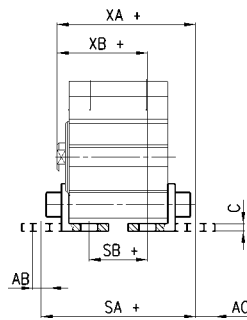

Male trunnion bracket Mod. L...

(+ add the stroke)

DIMENSIONS

Mod.	øcyl.	DC H9	MR	L	C	XD	F	G	EW
L-QP-32	32	10	9	12	22	66	33	35	26
L-QP-40	40	12	13	15	25	73	40	40	28
L-QP-50	50	12	13	15	27	75.5	50	50	32
L-QP-63	63	16	15	20	32	86	61	61	40
L-QP-80	80	16	15	24	36	99.5	77	77	50
L-QP-100	100	20	18	29	41	115.5	94	94	60

Feet bracket Mod. B...

(+ add the stroke)

DIMENSIONS

Mod.	øcyl.	C	SA	XA	SB	XB	TR	G	AB	AH	AO
B-QP-32	32	3	61.9	55.2	23.1	35.8	57	71	6.6	30	8.8
B-QP-40	40	3	64.8	59.1	26	39.7	64	78	6.6	33	8.8
B-QP-50	50	4	71.6	63.1	20.8	37.7	79	95	9	39	10.3
B-QP-63	63	4	81.9	70.2	25.1	41.8	95	113	11	46	13.8
B-QP-80	80	6	96.5	83	28.5	49	118	140	13	59	10.5
B-QP-100	100	6	114.5	97.5	22.5	51.5	137	162	13	71	17