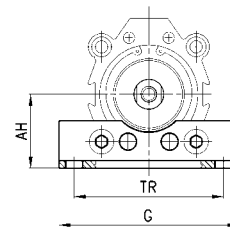

Male trunnion bracket Mod. L...

(+ add the stroke)

DIMENSIONS

Mod.	øcyl.	DC H9	MR	L	C	XD	F	G	EW
L-QP-32	32	10	9	12	22	66	33	35	26
L-QP-40	40	12	13	15	25	73	40	40	28
L-QP-50	50	12	13	15	27	75.5	50	50	32
L-QP-63	63	16	15	20	32	86	61	61	40
L-QP-80	80	16	15	24	36	99.5	77	77	50
L-QP-100	100	20	18	29	41	115.5	94	94	60

Feet bracket Mod. B...

(+ add the stroke)

DIMENSIONS

Mod.	øcyl.	C	SA	XA	SB	XB	TR	G	AB	AH	AO
B-QP-32	32	3	61.9	55.2	23.1	35.8	57	71	6.6	30	8.8
B-QP-40	40	3	64.8	59.1	26	39.7	64	78	6.6	33	8.8
B-QP-50	50	4	71.6	63.1	20.8	37.7	79	95	9	39	10.3
B-QP-63	63	4	81.9	70.2	25.1	41.8	95	113	11	46	13.8
B-QP-80	80	6	96.5	83	28.5	49	118	140	13	59	10.5
B-QP-100	100	6	114.5	97.5	22.5	51.5	137	162	13	71	17